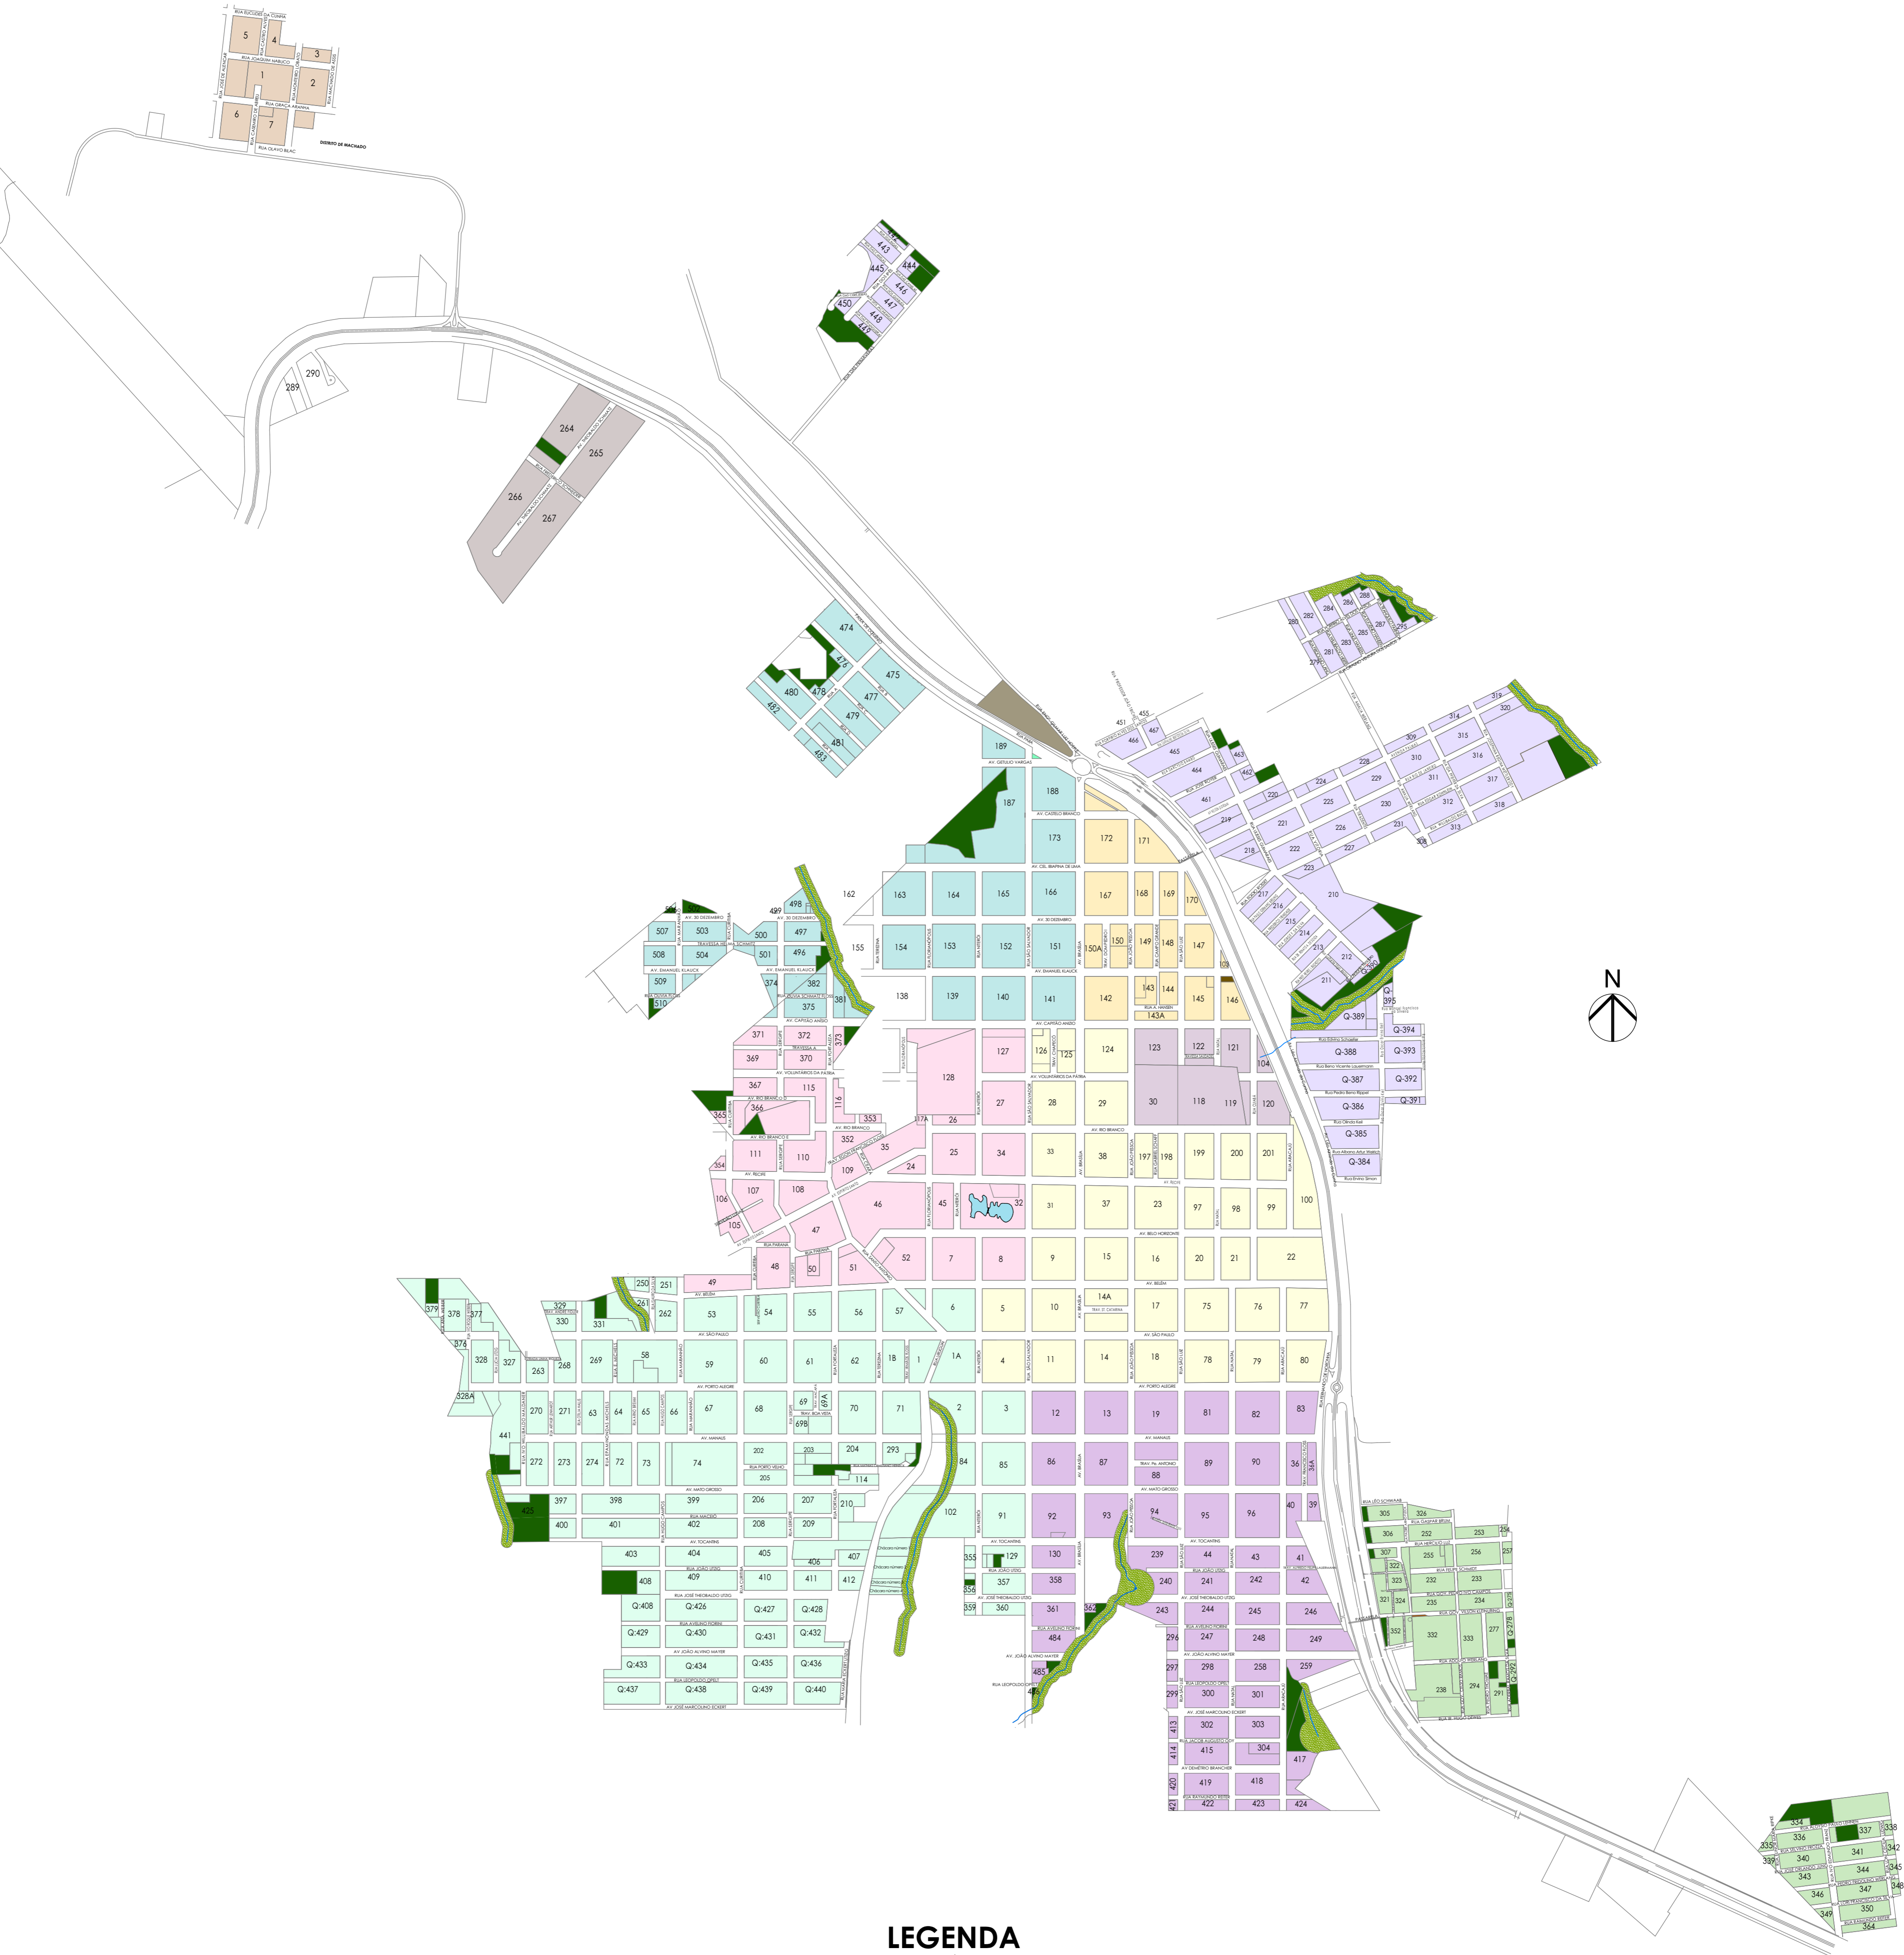

MAPA DOS BAIRROS

PINHALZINHO - SC

LEGENDA

	ÁREAS VERDES		ÁREAS DE APP
	RUMO CERTO		DISTRITO DE MACHADO
	BELA VISTA		NOVA DIVINÉIA
	CENTRO		PANORAMA
	CENTRO OESTE		PIONEIRO
	EFACIP		SANTO ANTÔNIO
	JARDIM MARIA TEREZINHA		SÃO JOSÉ